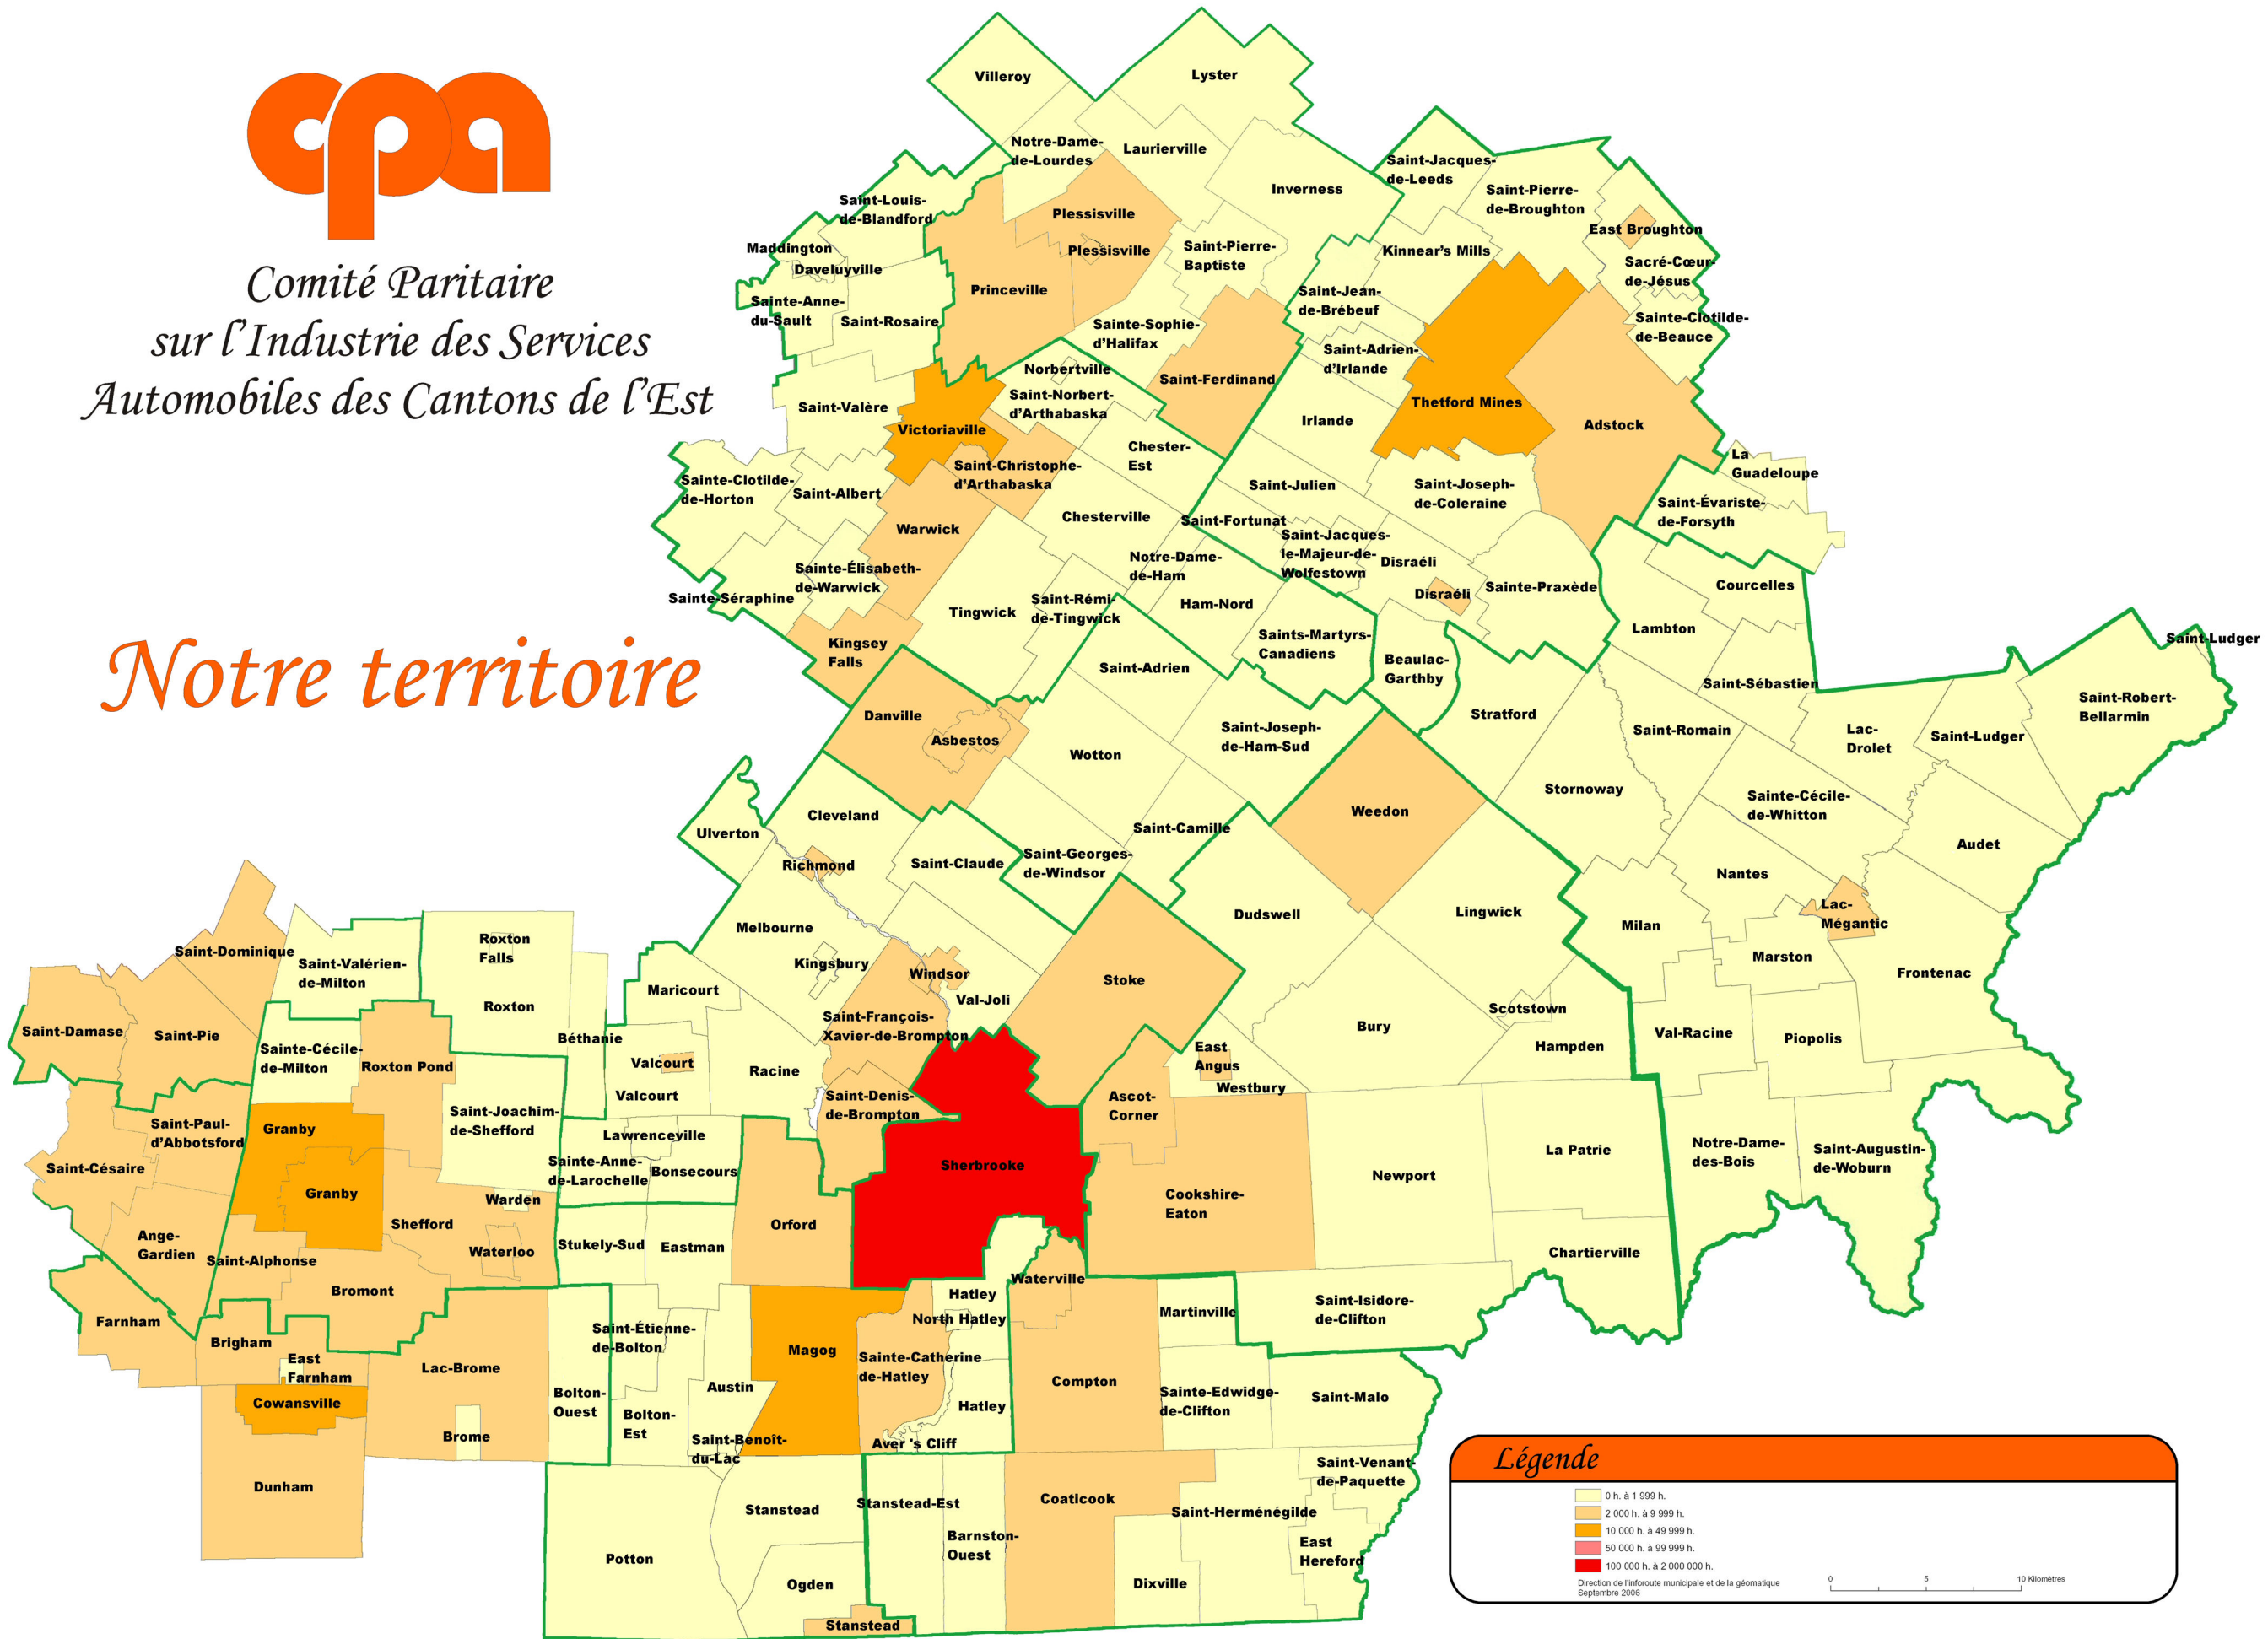

Comité Paritaire
sur l'Industrie des Services
Automobiles des Cantons de l'Est

Notre territoire

Légende

- 0 h. à 1 999 h.
- 2 000 h. à 9 999 h.
- 10 000 h. à 49 999 h.
- 50 000 h. à 99 999 h.
- 100 000 h. à 2 000 000 h.

Direction de l'infrastructure municipale et de la géomatique
Septembre 2006

0 5 10 Kilomètres